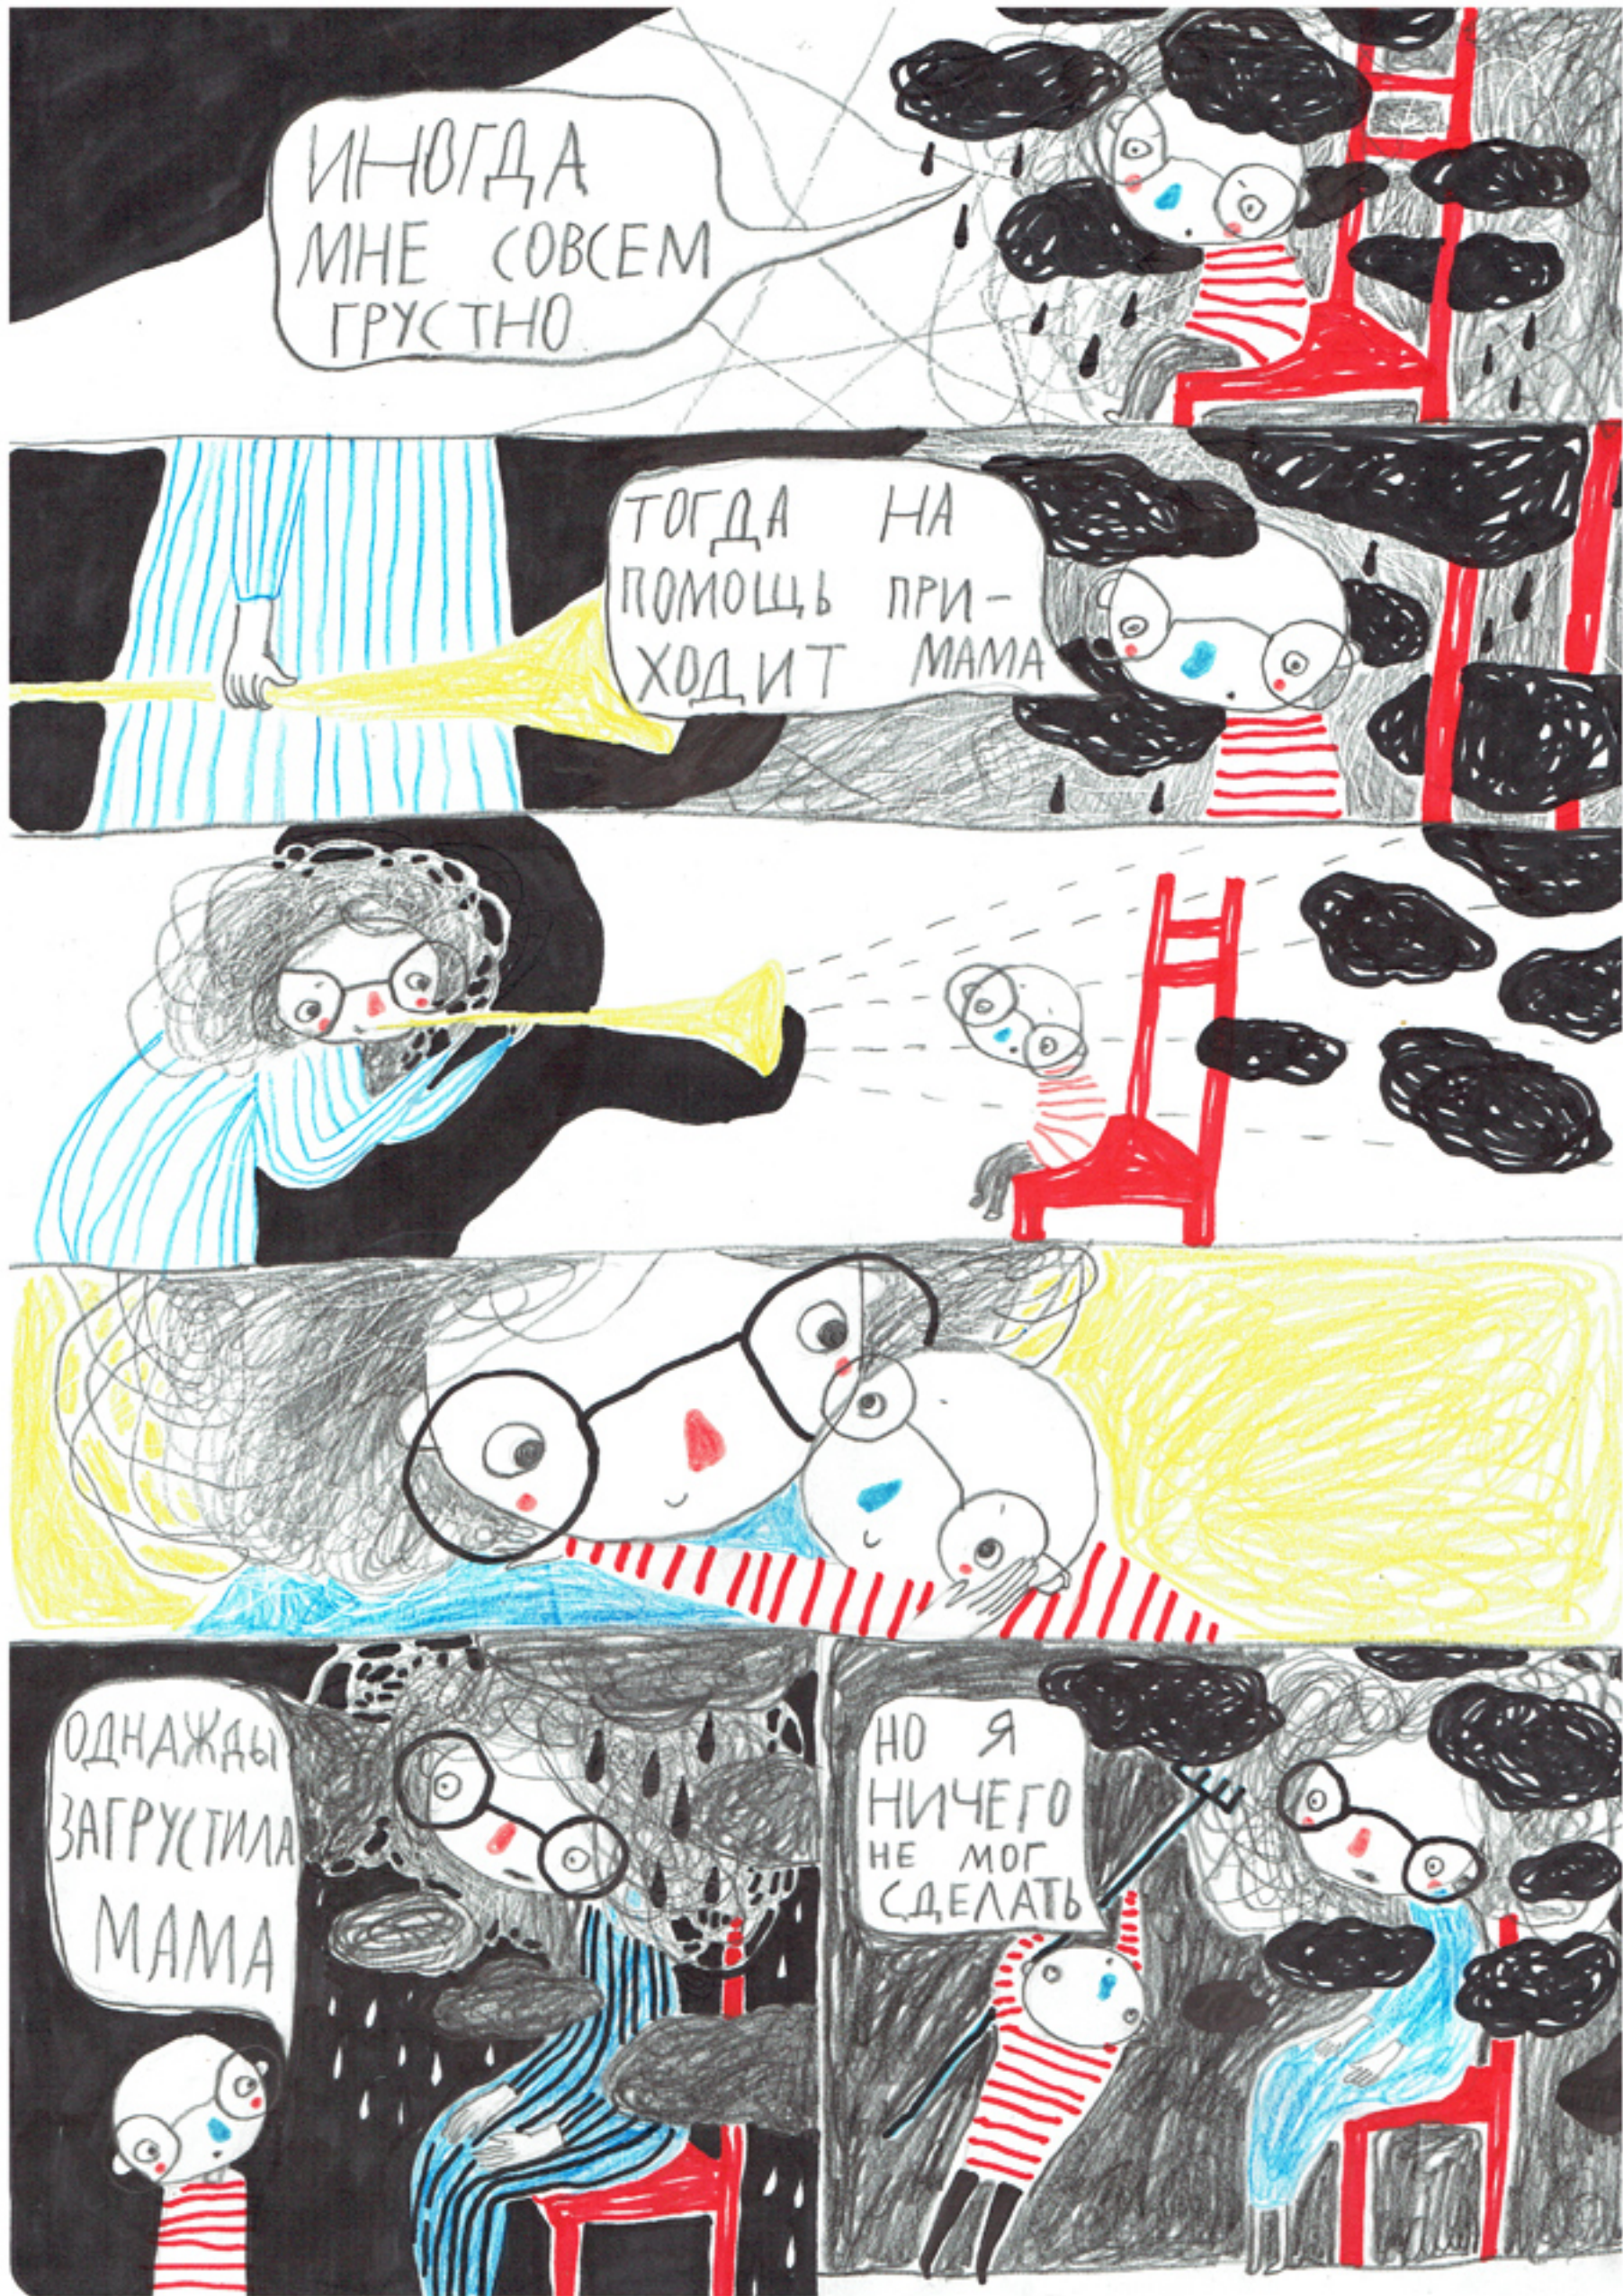

ПАПА, С ТЕХ ПОР,
КАК ТЫ УШЕЛ
НА ВОЙНУ

ВСЁ ПОШЛО
НЕ ТАК

МАМА
МНОГО
РАБОТАЕТ

НО
НЕ
ТАК
КАК
РАНЬШЕ

↓
ПОЗДНО
ПРИХОДИТ
ДОМОЙ

ОЧЕНЬ
УСТАВ-
ШАЯ

НО ВСЕ
РАВНО
ПОЧЕМУ-ТО
НЕ МОЖЕТ
СПАТЬ

ПАПА, МЫ
ОЧЕНЬ
ПО ТЕБЕ
СКУЧАЕМ

ИНОГДА
МНЕ СОВСЕМ
ГРУСТНО

ТОГДА НА
ПОМОЩЬ ПРИ-
ХОДИТ МАМА

ОДНАЖАДЫ
ЗАГРУСТИЛА
МАМА

НО Я
НИЧЕГО
НЕ МОГ
СДЕЛАТЬ

© 2016.
The product has been created by the participants of the ARENA: Summer School for Peace and Art in the framework of the Project ARENA: Community Theatre and Public Art of Peace Dialogue NGO (Armenia).